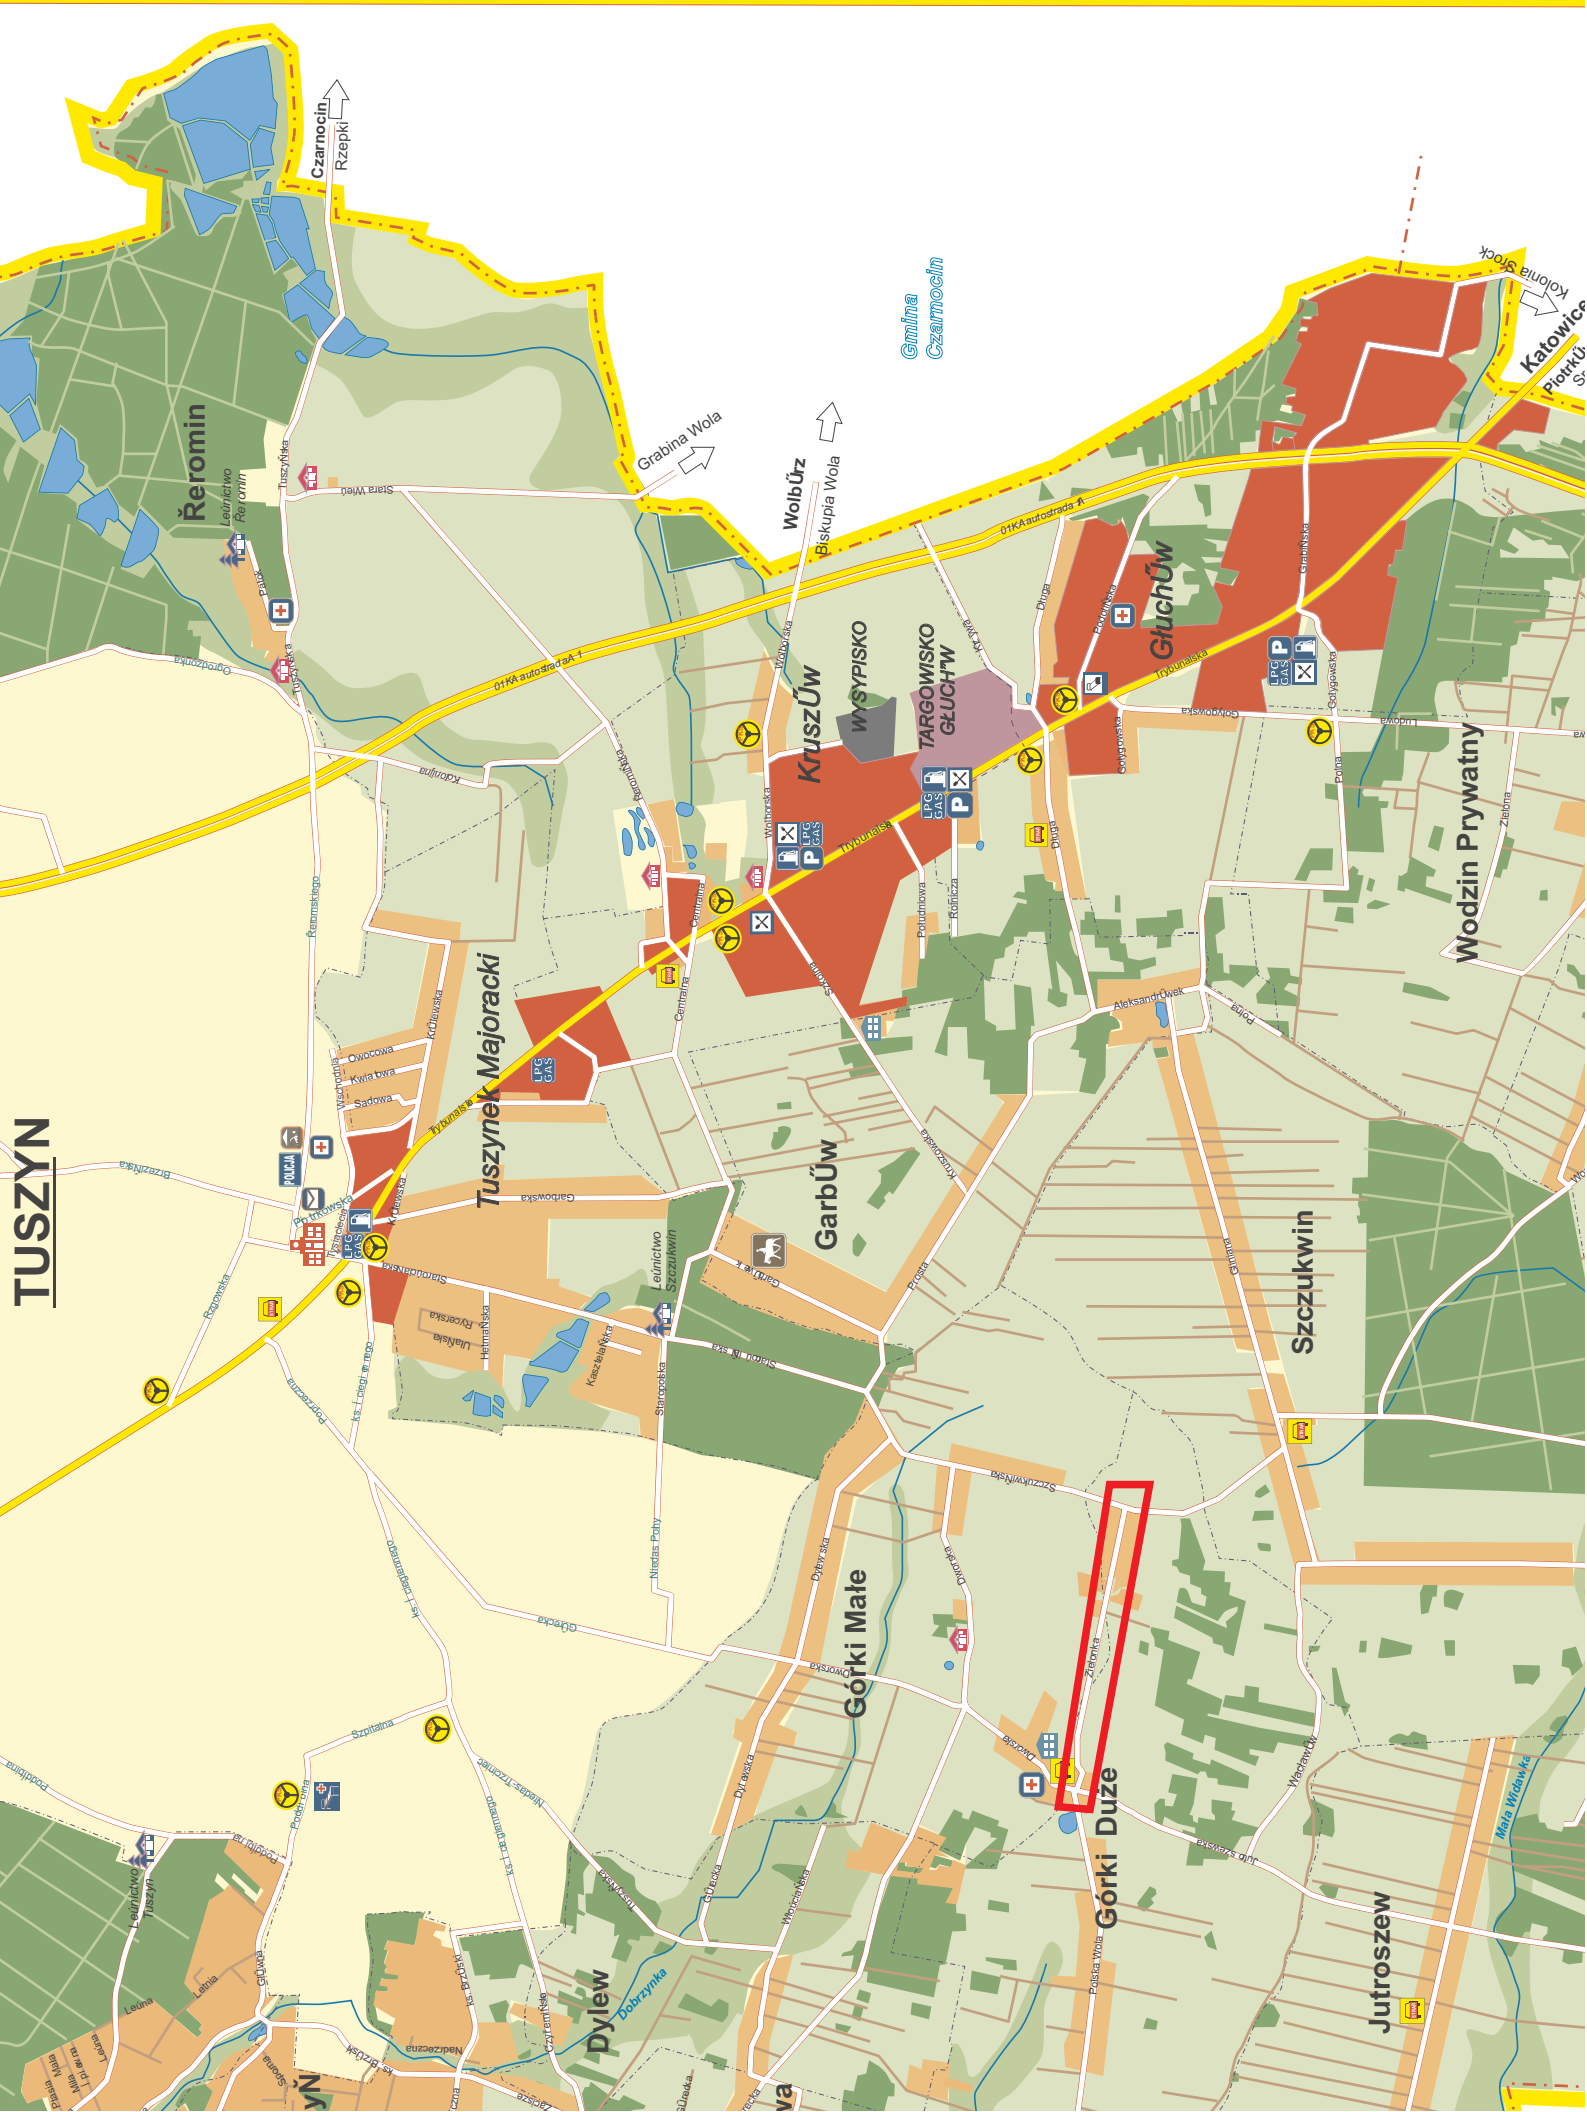

TUSZYN

Řeromin

Tuszyn

Dylew

Górkę Małą

Garbów

Kruszów

Górkę Dużą

Głuchów

Jutroszew

Wodzin Prywatny

Czarnocin

Gmina Czarnocin

Katowice